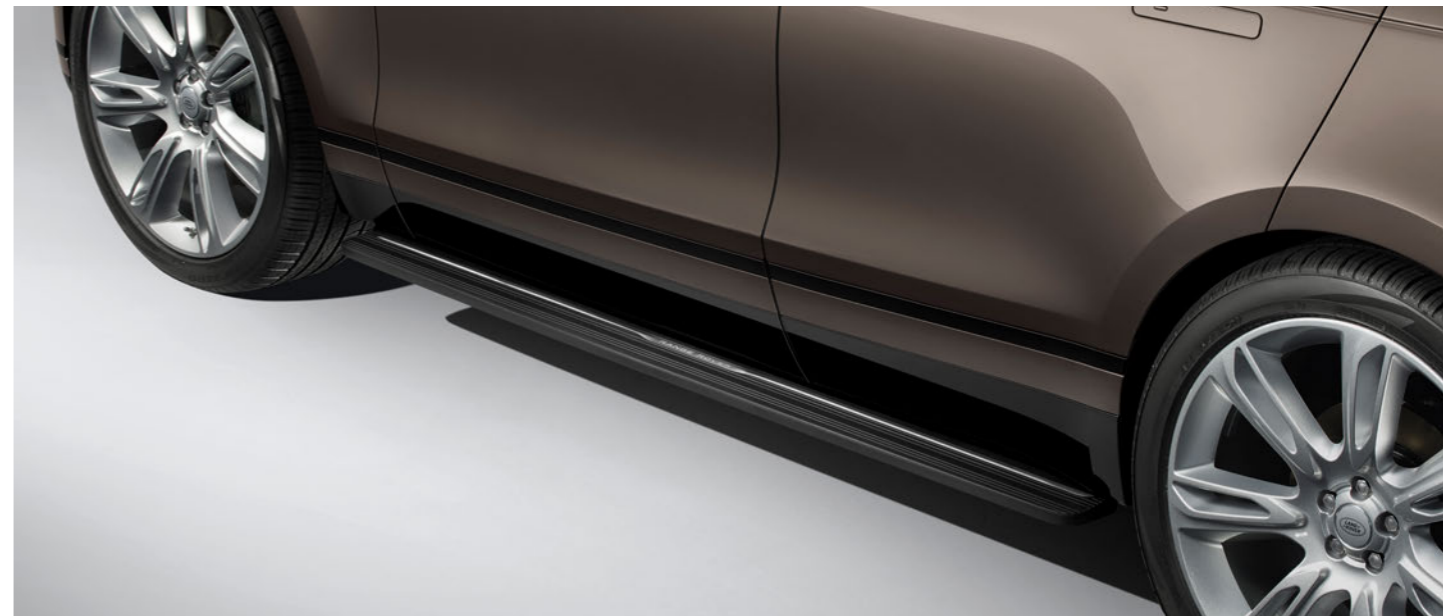

Uit-/inklapbare treeplanken

Deze fraaie, praktische treeplanken maken in- en uitstappen gemakkelijker. De treeplanken zijn opgeborgen onder de dorpels en klappen uit bij openen van de portieren of activering via de afstandsbediening. Klappen automatisch in bij sluiten portieren. De treeplanken zijn gevoelig voor obstakels en klappen niet uit bij ingeschakelde offroad-rijhoogte. Wanneer de portieren zijn gesloten, is ook handmatige bediening mogelijk voor gemakkelijke toegang tot het dak. De uitklapbare treeplanken kunnen worden gecombineerd met spatlappen vóór en zijn voorzien van een roestvaststalen afwerking met lasergeëetst 'RANGE ROVER' woordmerk.