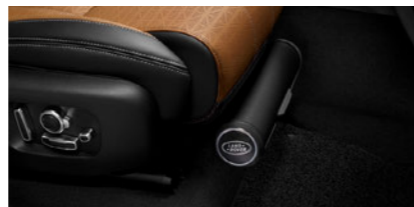

Parapluhouder

Geschikt voor een grote variatie in compacte paraplu's. Voor montage onder de voorpassagiersstoel.